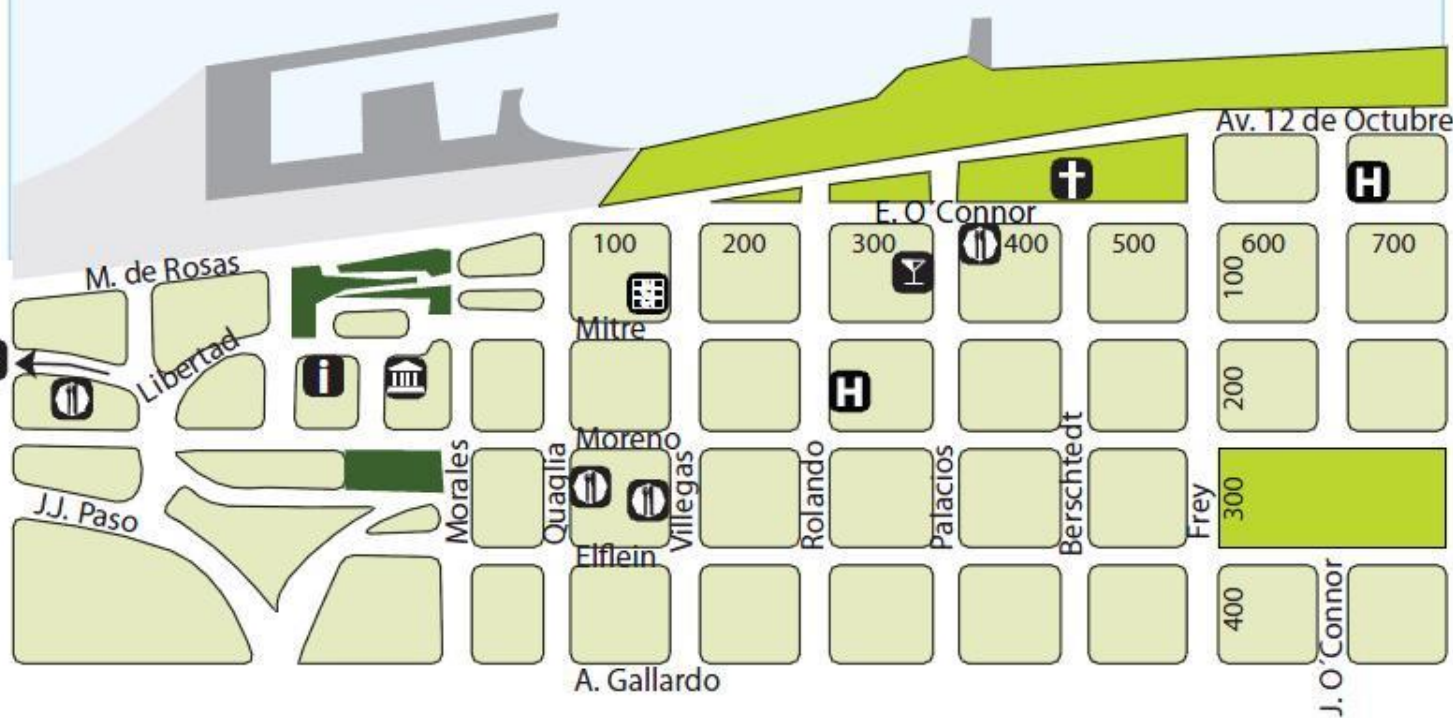

S.C. de Bariloche City Centre - Altitude: 770m, Area Code: 02944

Lago Nahuel Huapi

H Hotels

- Nevada Hotel - Rolando 250
- Hostería El Nire

🍴 Restaurants and bars

- Parrilla Boliche Alberto - Villegas 347
- Yuco - España 268
- Familia Weiss - Palacios y Vice Alte. O'Connor
- Jauja - Quaglia 366
- Pilgrim Irish Bar - Palacios 167

🏦 Banco Nacion

📍 Tourist Office

♠️ Casino

- España 415

☕ Coffee Shops

- Shop Gallery - Mitre 231

✝️ Cathedral

🏛️ Museums

- Museo de la Patagonia