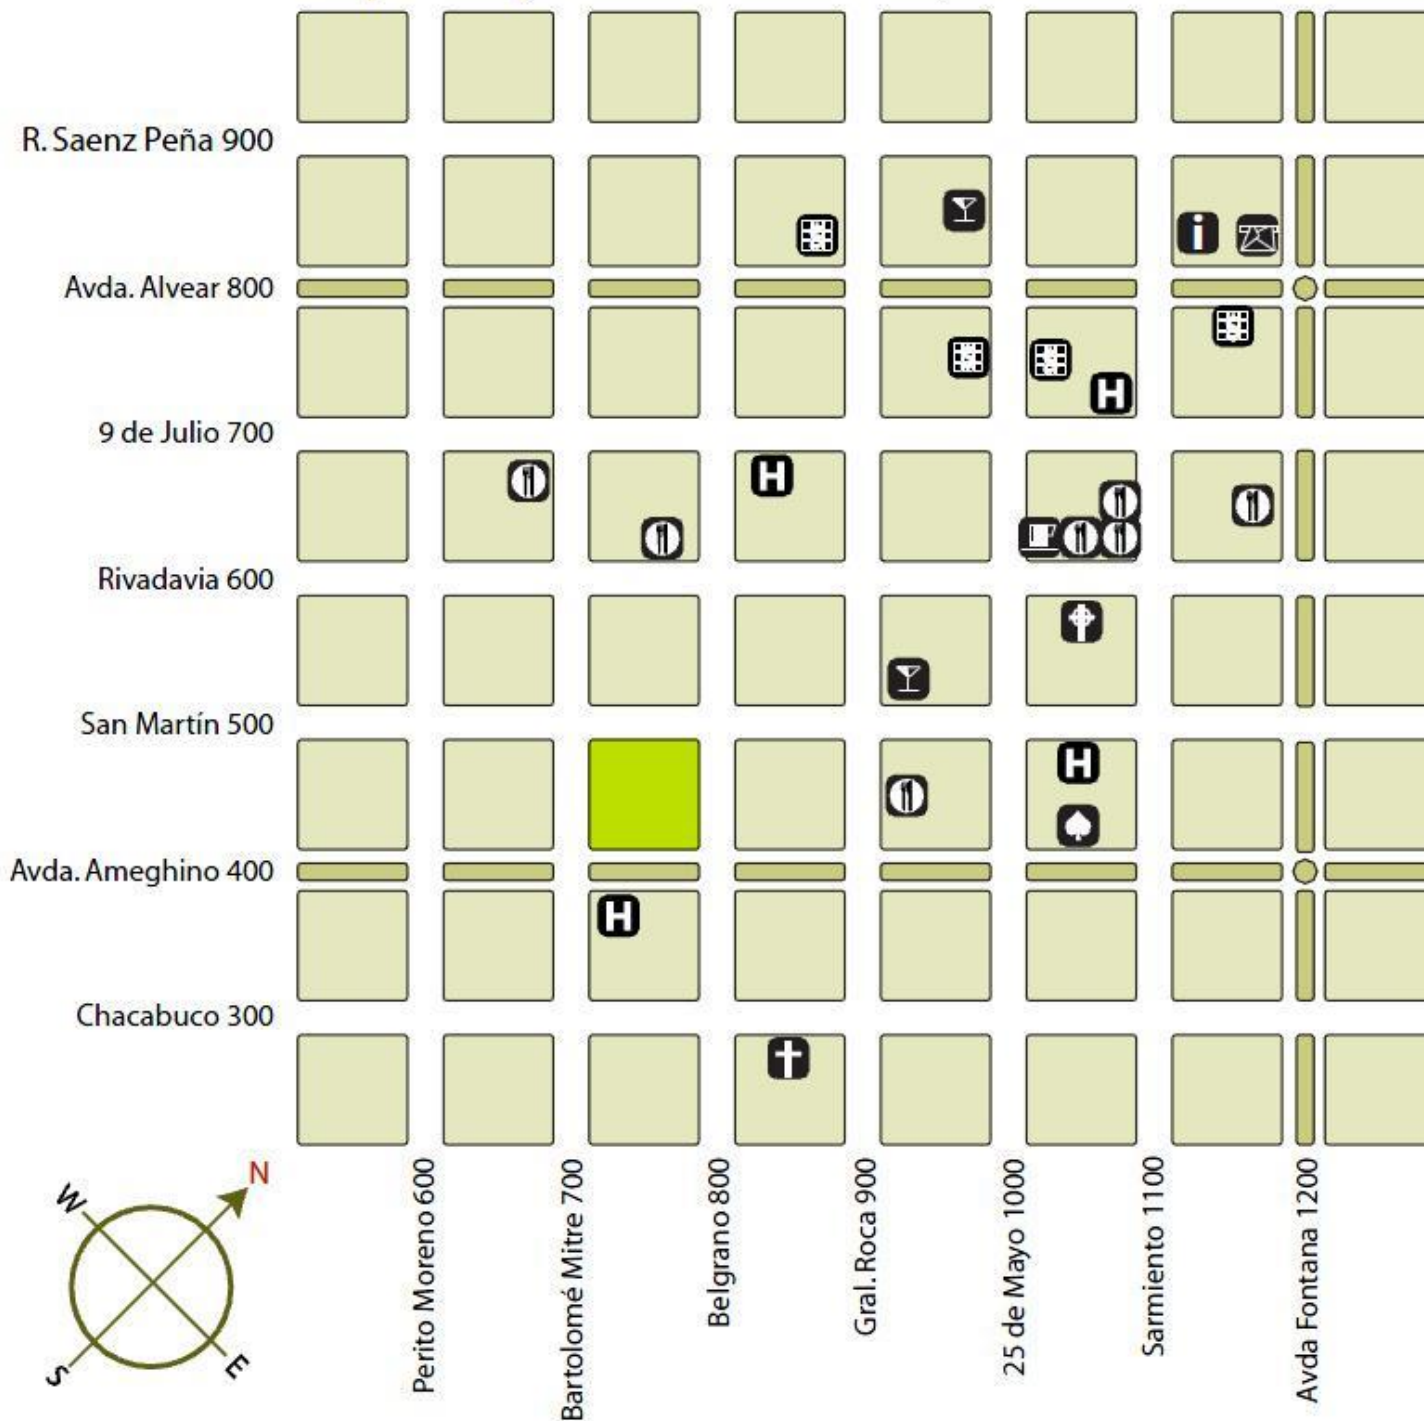

# Esquel City Centre - Altitude: 570m, Area Code: 02945

## Hotels

- Hotel Tehuelche  
9 de Julio y Belgrano (452420)
- Hotel Plaza Esquel  
Avda. Ameghino y Mitre (457002)
- Hotel Sol del Sur  
9 de Julio y Sarmiento
- Departamentos ap Iwan  
San Martín 1047

## Restaurants

- Pizzeria Fitzroya - Rivadavia 1048
- Parrilla La Española - Rivadavia 740
- Parrilla De Maria - Rivadavia 1024
- Parrilla La Barra - Sarmiento 638
- Vascongada - 9 de Julio and Mitre
- Casa Grande - Roca 445
- Restaurant Dionisio - Avda. Fontana 656

## Bars

- Bar Argentino - 25 de Mayo 862
- Bar Morena - San Martín and Roca